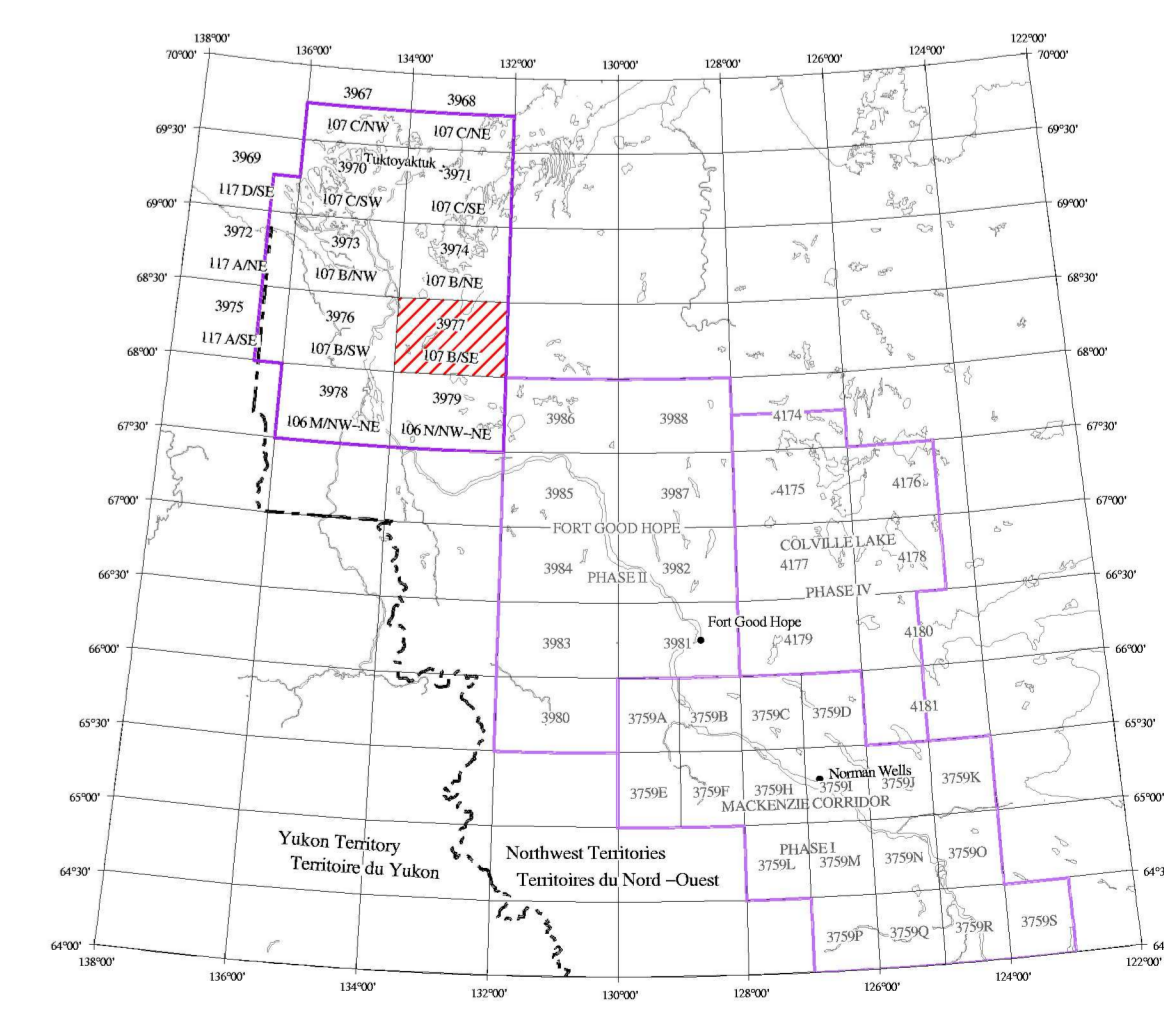

58800	ISOMAGNETIC LINES	LIGNES ISOMAGNÉTIQUES
58700	(absolute total field)	(valeur absolue du champ total)
58600	250 nT	250 nT
58500	50 nT	50 nT
58400	10 nT	10 nT
58300	2 nT	2 nT
58200	Magnetic Depression	Dépression magnétique
58100	Line No.	No de ligne

MAP LOCATION - LOCALISATION DE LA CARTE

SÉRIE 1:100 000 SÉRIE
NORTHWEST TERRITORIES
TERRITOIRES DU NORD-OUEST