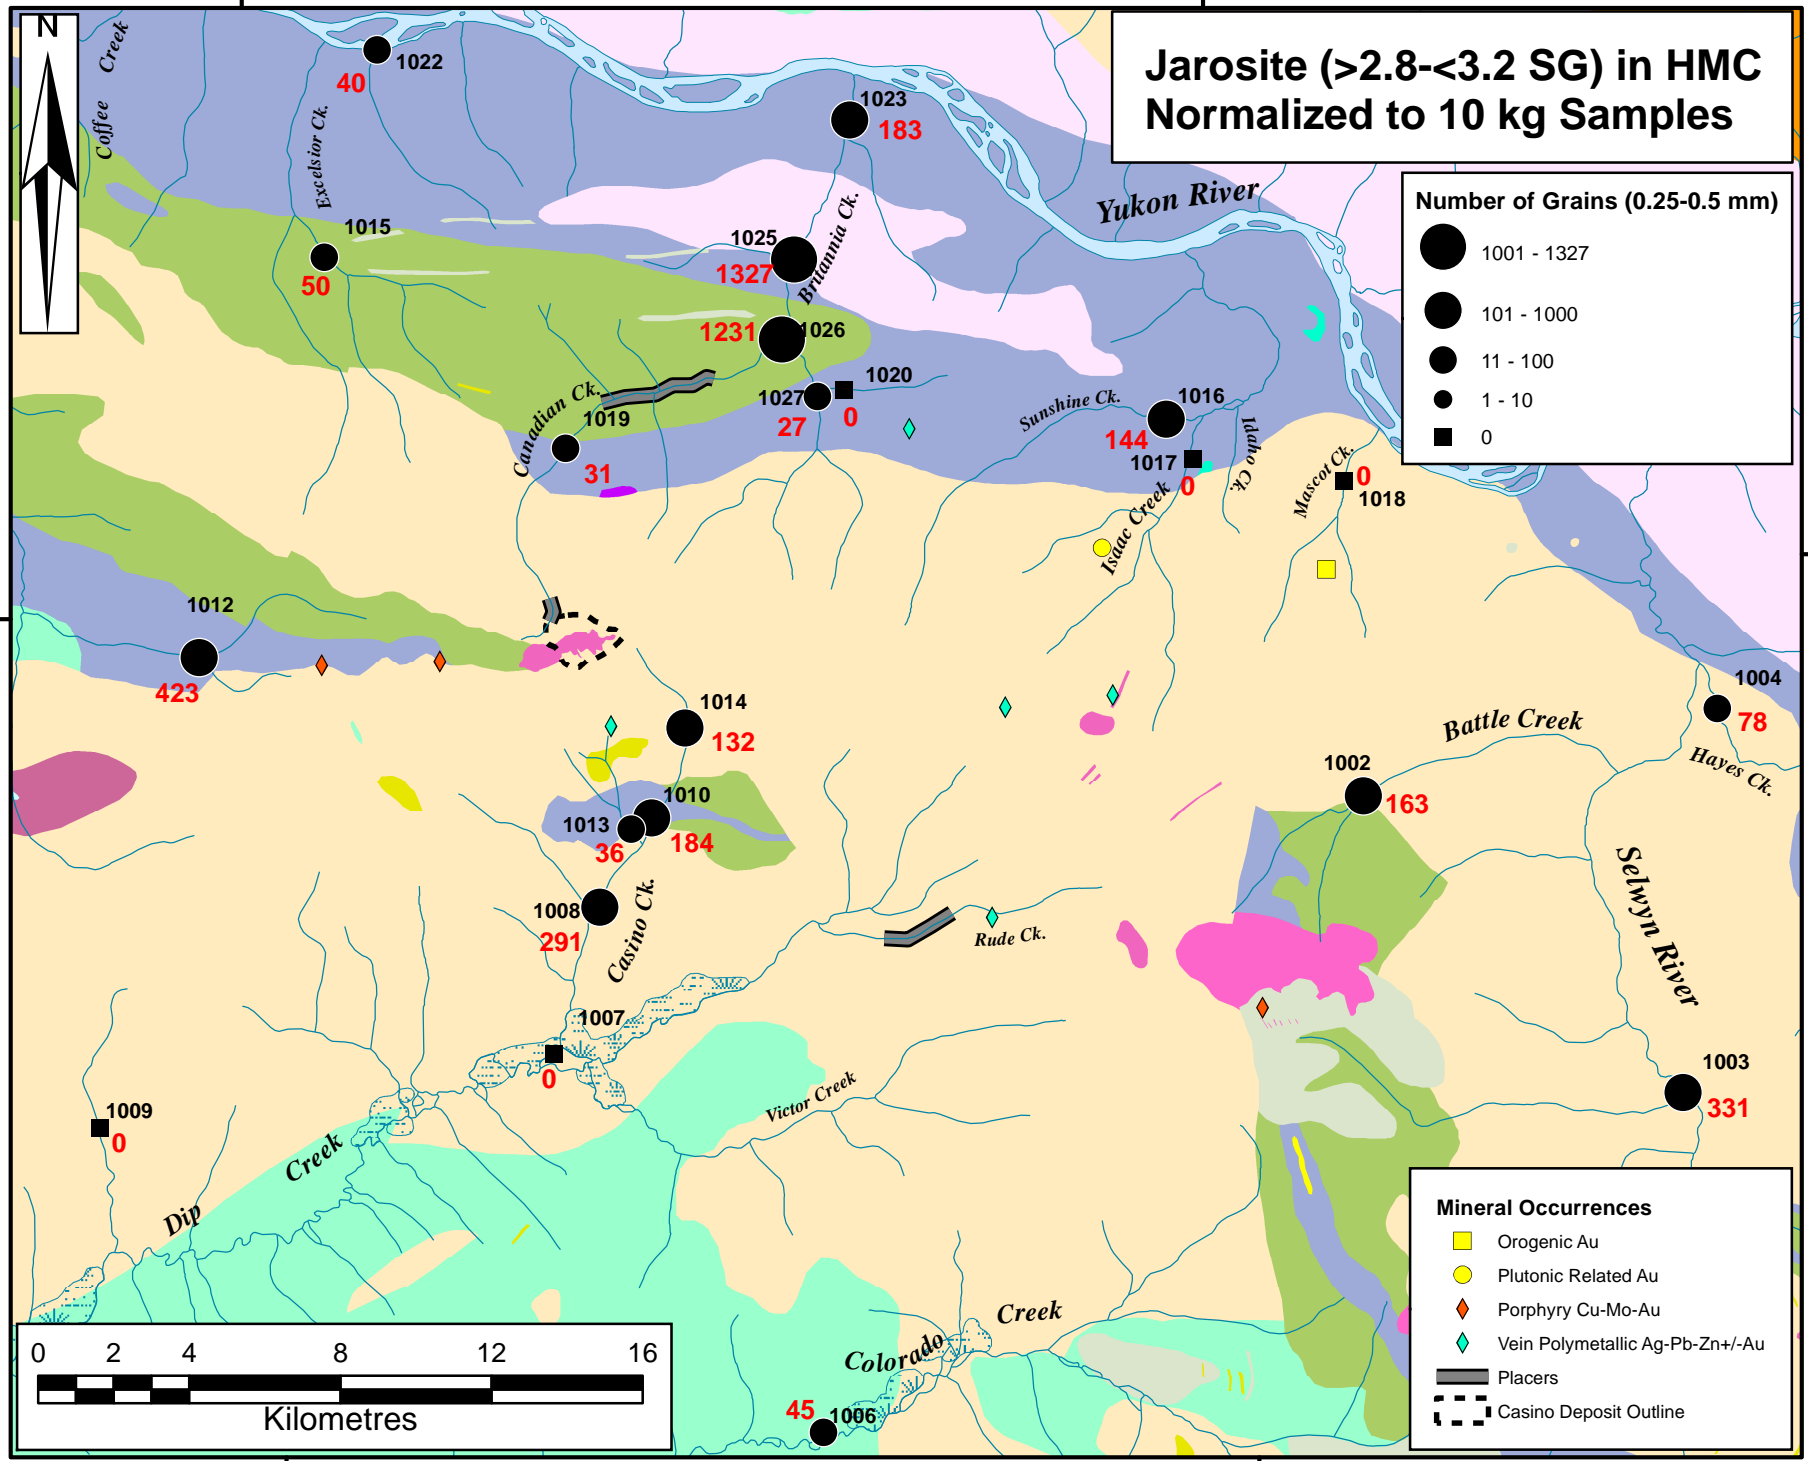

139°W

138°30'W

# Jarosite (>2.8-<3.2 SG) in HMC Normalized to 10 kg Samples

62°45'N

62°45'N

139°W

138°30'W

1022 40 1023 183 1015 50 1025 1327 1026 1231 1020 1016 1017 144 1018 0 1019 31 1012 423 1014 132 1010 184 1013 36 1008 291 1007 0 1009 0 1002 163 1004 78 1003 331 1006 45