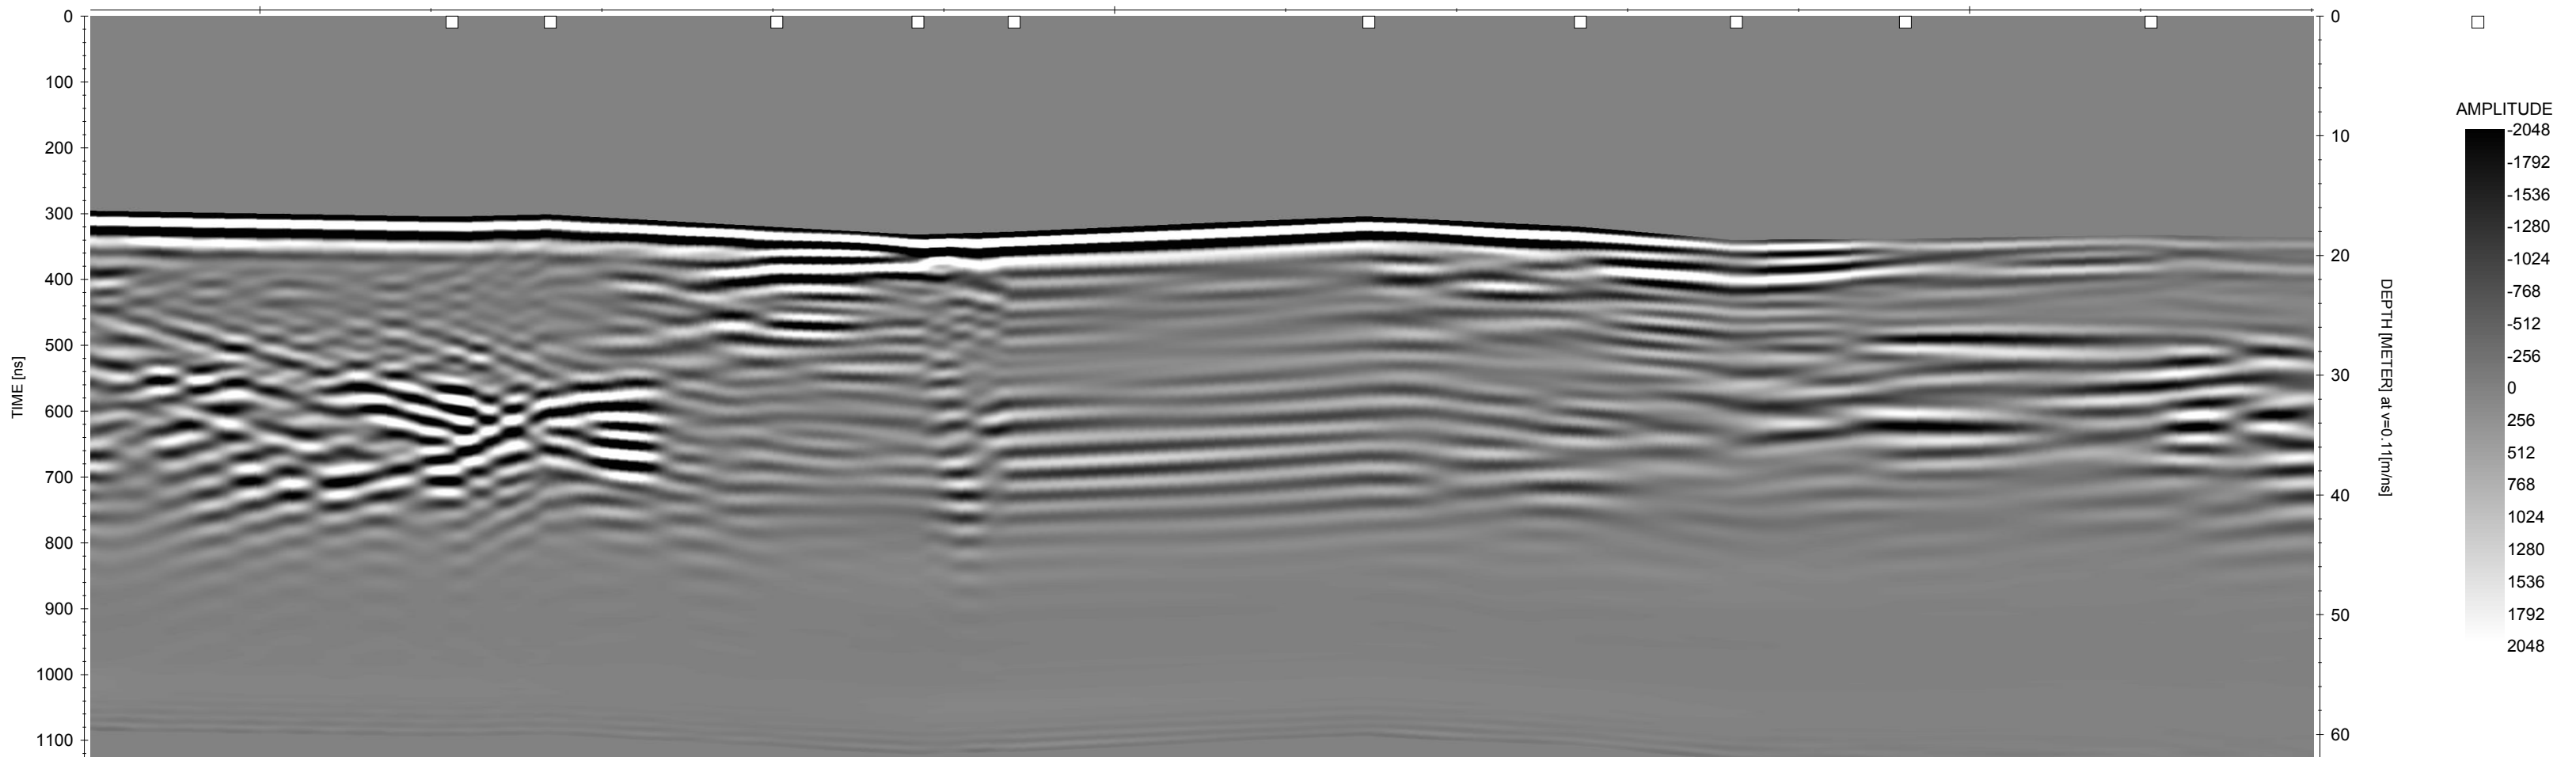

YP000000.33T

DISTANCE [METER]

800

900

1000