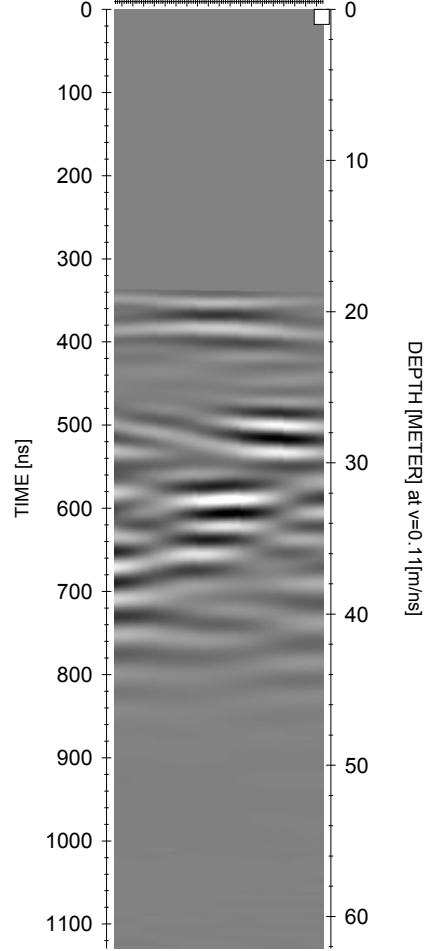

YP000000.33T)ISTANCE [METER]

1111111111111111111111111111059

AMPLITUDE