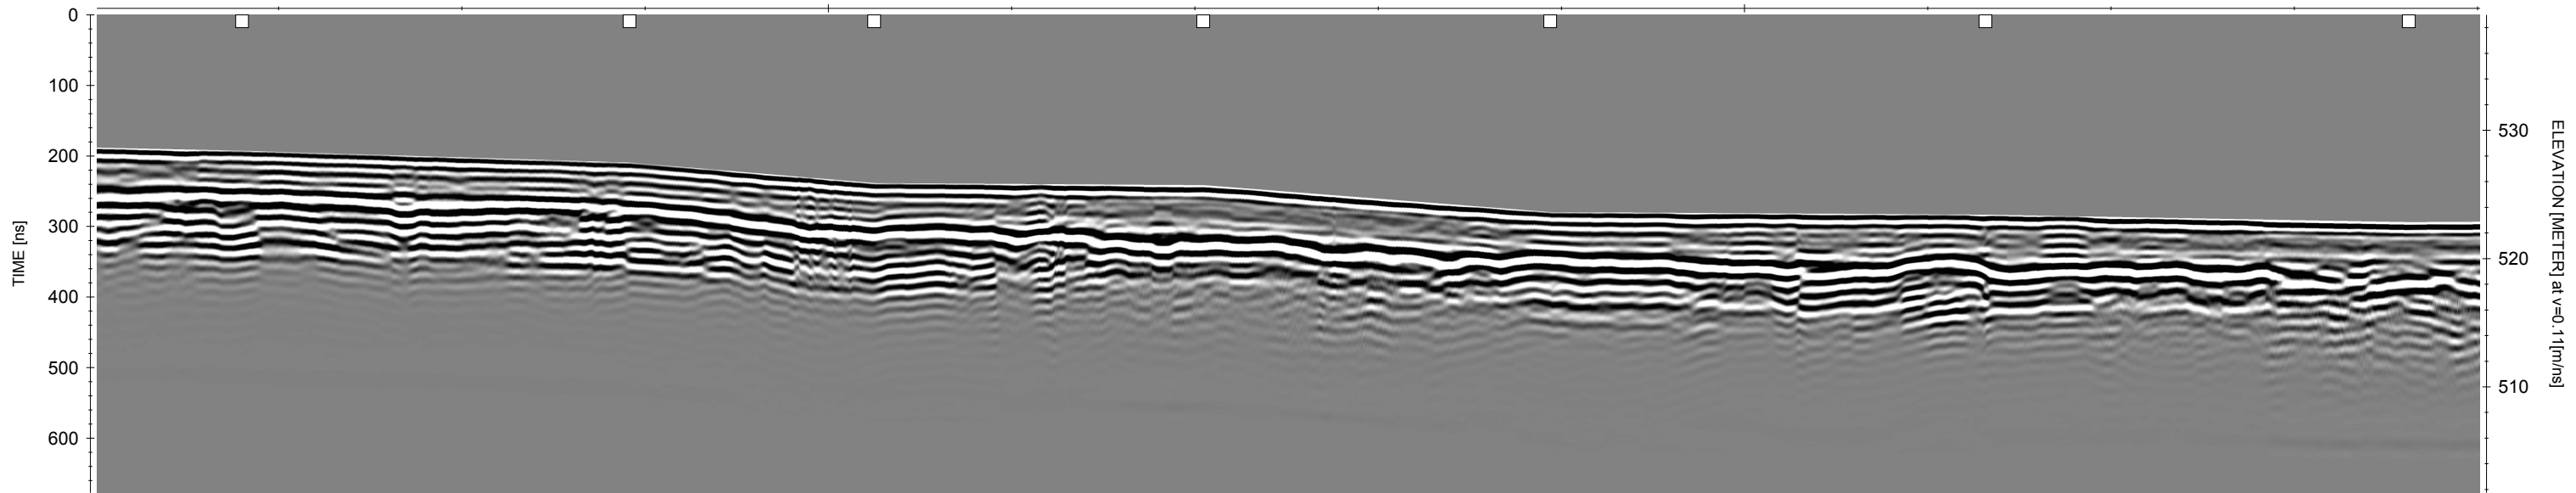

□

YP000000.30T

DISTANCE [METER]

600

700

YP000000.30T

DISTANCE [METER]

800

900

1000

YP000000.30T_iISTANCE [METER]

11111111111111111111111111111059

AMPLITUDE