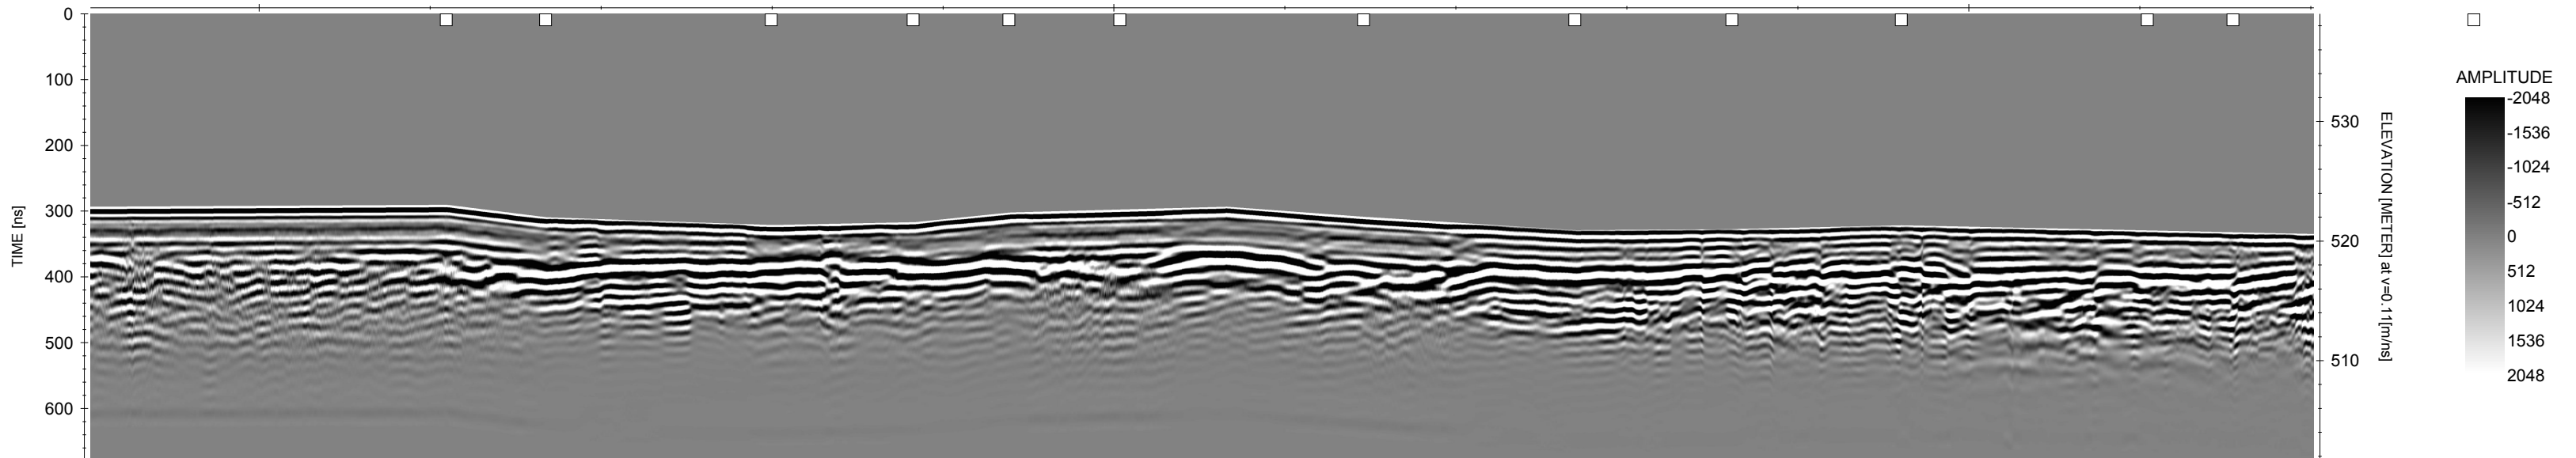

□

YP000000.30T

DISTANCE [METER]

600

700

YP000000.30T

DISTANCE [METER]

800

900

1000

YP000000.30T_iISTANCE [METER]

11111111111111111111111111111059

AMPLITUDE